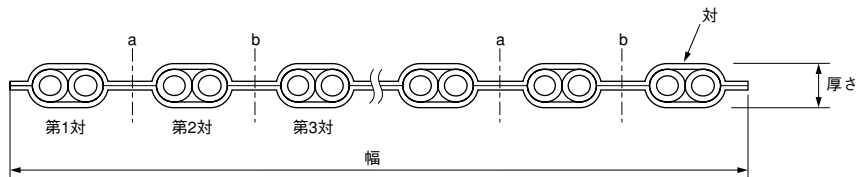

■断面略図

■絶縁体色別

第1対	第2対	第3対	第4対	第5対	第6対	第7対	第8対	第9対	第10対
青－白	黄－白	緑－白	赤－白	紫－白	青－茶	黄－茶	緑－茶	赤－茶	紫－茶

(備考) 所要対数に応じて第1対から第10対までを使用します。

(注) ミシン目
FF(H)□Pは図のa.bの全ての位置にミシン目を入れます。