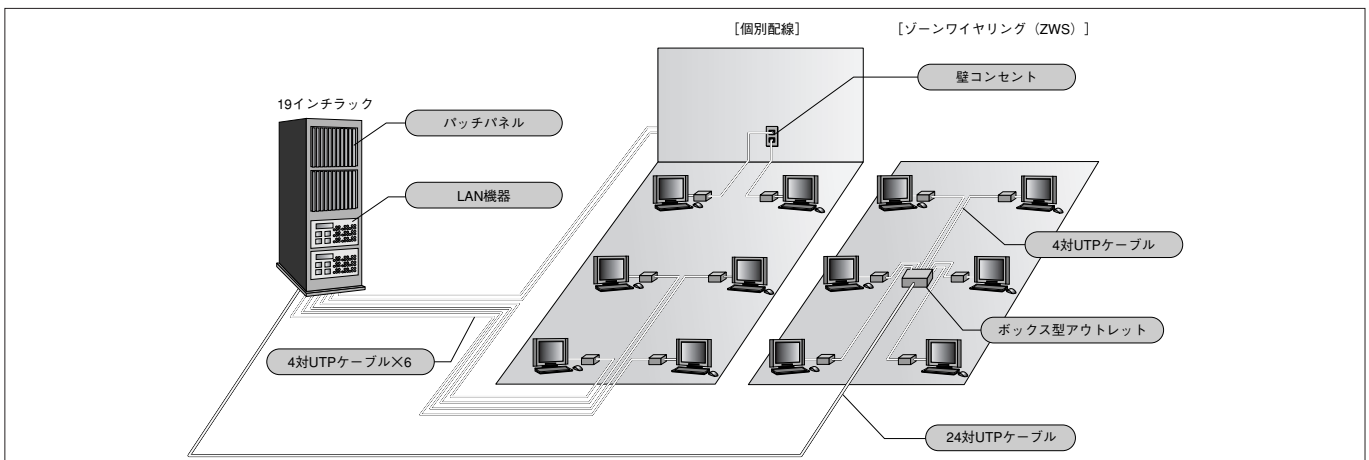

用途

PRIMESTAR®-IBCS構成例