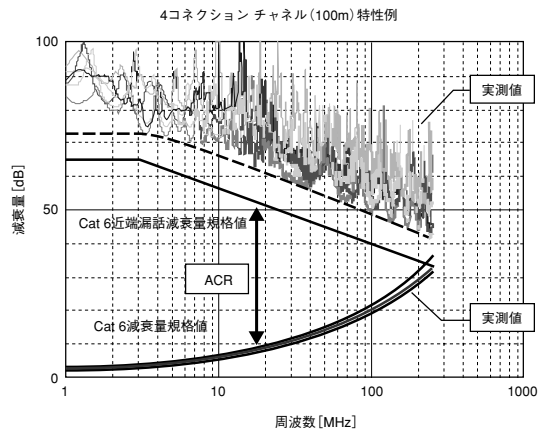

■作業性

ケーブル布設、成端作業はCat 6でもCat 5eと同等であり、作業性に変化はありません。

■システム保証

エンドツウエンドによるシステム保証です。TIA/EIA568-B.2-1（Category6）に規定するアプリケーションを20年間保証します。

■コストパフォーマンス

Cat6伝送性能を有し、抜群のコストパフォーマンスを御提供します。

仕様

PRIMESTAR-IBCS Cat6チャンネル伝送性能

①NEXTが9.8dBアップ（100MHz）
システムダウンの原因となることもあるノイズ（近端漏話減衰量）をCat5e配線システムに比べ、100MHzで9.8dB向上させています。

②減衰量が2.7dBアップ（100MHz）

伝送時に失われる信号量は、通常周波数が増えるに従って増大しますが、End to Endの減衰量をチャンネル全体でCat5e配線システムより100MHzで2.7dB向上させています。

③チャンネル帯域値が100%増大

いかにクリアな信号伝送が行えるかを示すパラメータであるACR。このマージン値が大きいほど信号伝送に余裕があることを示します。Cat6配線システムでは、Cat5e配線システムに対し、2倍以上の有効帯域があります。

Cat6チャンネル

- PRIMESTAR-IBCS部品でシステムを構築した場合、Cat6のチャンネル伝送特性を満足します。
- 異なるメーカーのコンポーネントの混用を行うと、性能は保証できません。
- Cat6ネットワークを構築される際は、ケーブル、パッチパネルなどの組み合わせにCategory6 PRIMESTAR®-IBCS製品をご使用ください。